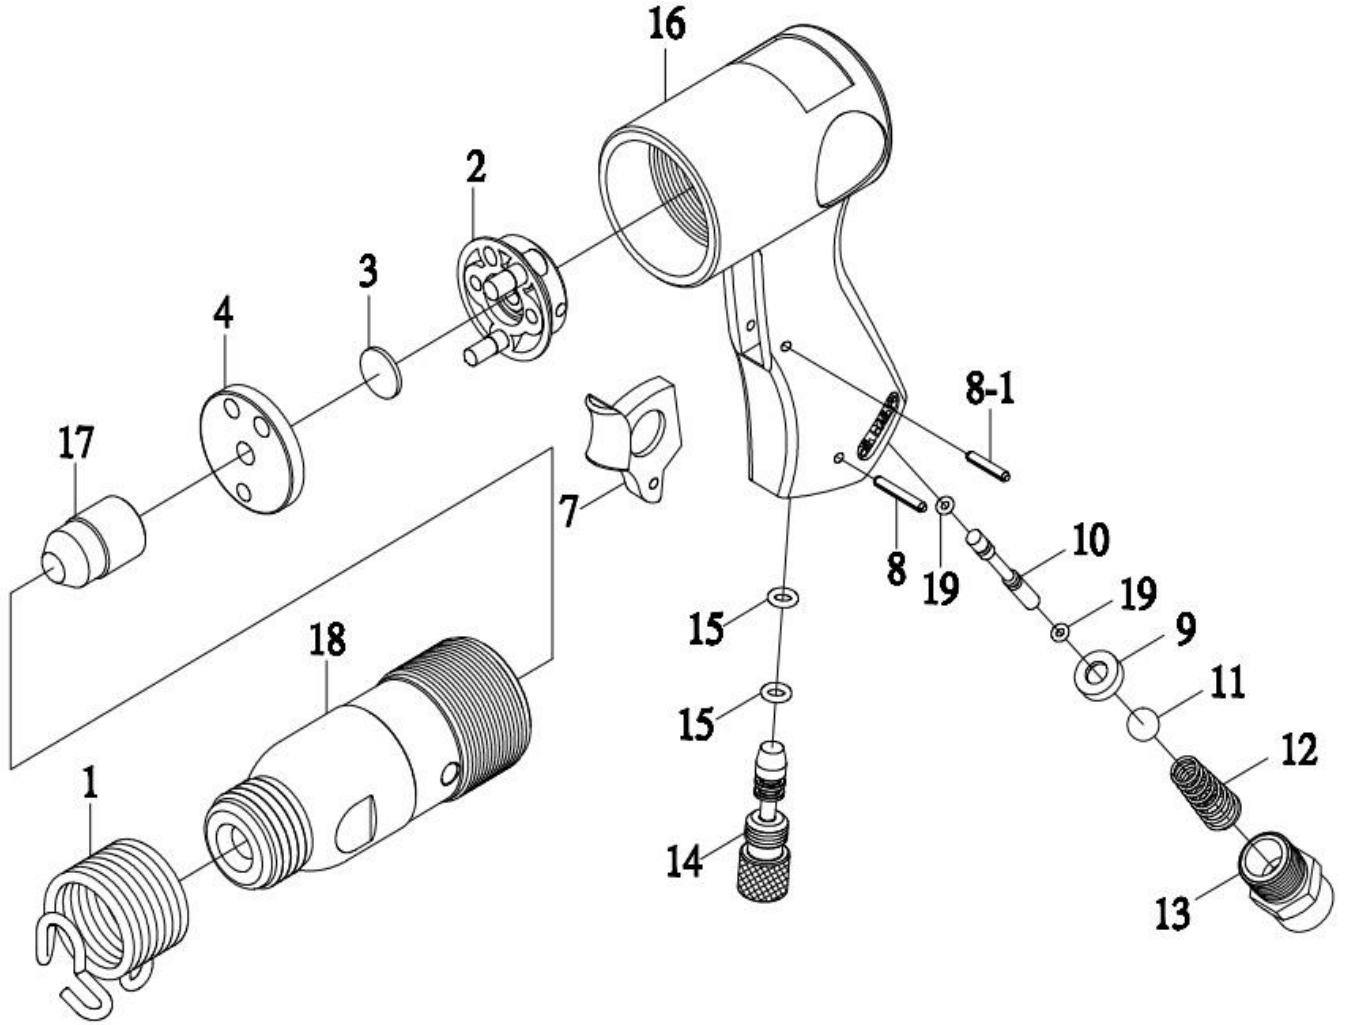

OS-243HK **GAV** HAVALI KALAFAT ÇEKİCİ

No.	Parça Adı	Adet	No.	Parça Adı	Adet
1	RETAINER SPRING	1	11	STEEL BALL	1
2	UPPER VALVE ASS'Y	1	12	SPRING	1
3	VALVE DISC	1	13	INLET BUSHING	1
4	LOVER VALVE SEAT	1	14	REQUATOR	1
7	TRIGGER	1	15	O-RING	2
8	SPRING PINT (Ø3x20L)	1	16	HANDLE	1
8-1	SPRING PINT (Ø3x16L)	1	17	PISTON	1
9	BALL SEAT	1	18	CYLINDER - HEX (10mm)	1
10	PUSH ROD	1	19	O-RING	2